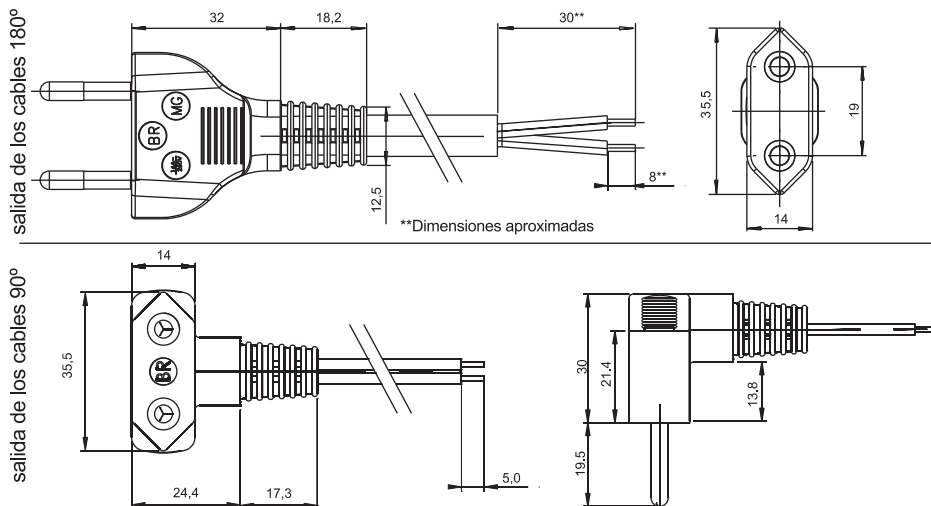

PLUGUES NO DESMONTABLES 2P

ESPECIFICACIONES:

Material de aislamiento: termoplástico.
Corriente de 3A a 10A de acuerdo con la referencia.
Productos certificados por el INMETRO.
Atienden al padrón brasileño de plugues y tomas.
Produtos Certificados pelo INMETRO no requisito de SEGURANÇA pelo organismo de certificação Bureau Veritas (BV) - OCP0018.

REFERENCIA	Corriente nominal (A)*	Salida de cables	Pernos del plugue (Ø mm)	Tipo de cable	Sección nominal (mm ²)
PLU1-2A	10	180°	4,0 macizo	Cable flexible PP circular - PVC	2 x 1,5
PLU1-2B	10	180°	4,0 macizo	Cable flexible PP circular - PVC	2 x 0,75
PLU1-2C	10	180°	4,0 macizo	Cable flexible PP circular - PVC	2 x 1
PLU4-2A	10	90°	4,0 estampado	Cable flexible PP circular - PVC	2 x 1,5
PLU4-2B	10	90°	4,0 estampado	Cable flexible PP circular - PVC	2 x 0,75
PLU4-2C	10	90°	4,0 estampado	Cable flexible PP circular - PVC	2 x 1
PLU4-2I	3	90°	4,0 estampado	Cable flexible paralelo - PVC	2 x 0,5
PLU4-2J	10	90°	4,0 estampado	Cable flexible paralelo - PVC	2 x 0,75
PLU4-2Q	3	90°	4,0 estampado	Cable flexible PP circular - PVC	2 x 0,5
PLU5-2B	10	180°	4,0 estampado	Cable flexible PP circular - PVC	2 x 0,75
PLU5-2I	3	180°	4,0 estampado	Cable flexible paralelo - PVC	2 x 0,5
PLU5-2J	10	180°	4,0 estampado	Cable flexible paralelo - PVC	2 x 0,75
PLU5-2L	10	180°	4,0 estampado	Cable flexible PP plano - PVC	2 x 0,75
PLU5-2M	3	180°	4,0 estampado	Cable flexible PP plano - PVC	2 x 0,5

* Corriente específica para una tensión de hasta 250V~.

DIMENSIONES

EXTENSIÓN DEL CABLE

Cód.	Medidas
005	0,5 metro
010	1 metro
015	1,5 metro
020	2 metros

Obs.: Otras medidas bajo consulta.

- COLORES

B - Blanco
F - Negro (estándar)
G - Gris