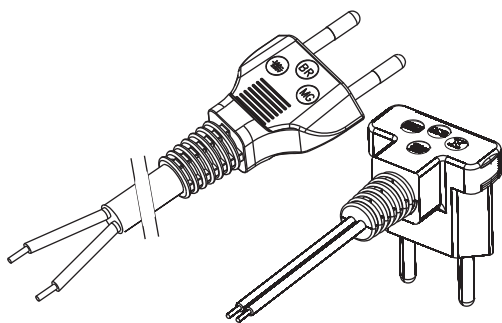

PLUGUES NO DESMONTABLES 2P

ESPECIFICACIONES:

Material de aislamiento: termoplástico.
Corriente de 3A a 10A de acuerdo con la referencia.
Productos certificados por el INMETRO.
Atienden al padrón brasileño de plugues y tomas.
Produtos Certificados pelo INMETRO no requisito de SEGURANÇA pelo organismo de certificação Bureau Veritas (BV) - OCP0018.

REFERENCIA	Corriente nominal (A)*	Salida de cables	Pernos del plugue (Ø mm)	Tipo de cable	Sección nominal (mm ²)
PLU1-2A	10	180°	4,0 macizo	Cable flexible PP circular - PVC	2 x 1,5
PLU1-2B	10	180°	4,0 macizo	Cable flexible PP circular - PVC	2 x 0,75
PLU1-2C	10	180°	4,0 macizo	Cable flexible PP circular - PVC	2 x 1
PLU4-2A	10	90°	4,0 estampado	Cable flexible PP circular - PVC	2 x 1,5
PLU4-2B	10	90°	4,0 estampado	Cable flexible PP circular - PVC	2 x 0,75
PLU4-2C	10	90°	4,0 estampado	Cable flexible PP circular - PVC	2 x 1
PLU4-2I	3	90°	4,0 estampado	Cable flexible paralelo - PVC	2 x 0,5
PLU4-2J	10	90°	4,0 estampado	Cable flexible paralelo - PVC	2 x 0,75
PLU4-2Q	3	90°	4,0 estampado	Cable flexible PP circular - PVC	2 x 0,5
PLU5-2B	10	180°	4,0 estampado	Cable flexible PP circular - PVC	2 x 0,75
PLU5-2I	3	180°	4,0 estampado	Cable flexible paralelo - PVC	2 x 0,5
PLU5-2J	10	180°	4,0 estampado	Cable flexible paralelo - PVC	2 x 0,75
PLU5-2L	10	180°	4,0 estampado	Cable flexible PP plano - PVC	2 x 0,75
PLU5-2M	3	180°	4,0 estampado	Cable flexible PP plano - PVC	2 x 0,5

* Corriente específica para una tensión de hasta 250V~.

DIMENSIONES

EXTENSIÓN DEL CABLE

Cód.	Medidas
005	0,5 metro
010	1 metro
015	1,5 metro
020	2 metros

Obs.: Otras medidas bajo consulta.

- COLORES

B - Blanco
F - Negro (estándar)
G - Gris