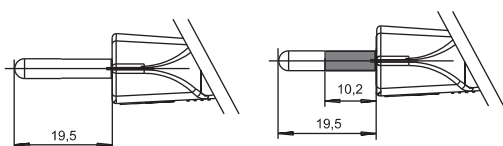

REFERENCIA	Corriente nominal (A)*	Salida de cables	Pernos del plugue (Ø mm)	Tipo de cable	Sección nominal (mm ²)
PLU1-2A	10	180°	4,0 macizo	Cable flexible PP circular - PVC	2 x 1,5
PLU1-2B	10	180°	4,0 macizo	Cable flexible PP circular - PVC	2 x 0,75
PLU1-2C	10	180°	4,0 macizo	Cable flexible PP circular - PVC	2 x 1
PLU4-2A	10	90°	4,0 estampado	Cable flexible PP circular - PVC	2 x 1,5
PLU4-2B	10	90°	4,0 estampado	Cable flexible PP circular - PVC	2 x 0,75
PLU4-2C	10	90°	4,0 estampado	Cable flexible PP circular - PVC	2 x 1
PLU4-2I	3	90°	4,0 estampado	Cable flexible paralelo - PVC	2 x 0,5
PLU4-2J	10	90°	4,0 estampado	Cable flexible paralelo - PVC	2 x 0,75
PLU4-2Q	3	90°	4,0 estampado	Cable flexible PP circular - PVC	2 x 0,5
PLU5-2B	10	180°	4,0 estampado	Cable flexible PP circular - PVC	2 x 0,75
PLU5-2I	3	180°	4,0 estampado	Cable flexible paralelo - PVC	2 x 0,5
PLU5-2J	10	180°	4,0 estampado	Cable flexible paralelo - PVC	2 x 0,75
PLU5-2L	10	180°	4,0 estampado	Cable flexible PP plano - PVC	2 x 0,75
PLU5-2M	3	180°	4,0 estampado	Cable flexible PP plano - PVC	2 x 0,5

* Corriente específica para una tensión de hasta 250V~.

DIMENSIONES

EXTENSIÓN DEL CABLE

Cód.	Medidas
005	0,5 metro
010	1 metro
015	1,5 metro
020	2 metros

Obs.: Otras medidas bajo consulta.

- COLORES

B - Blanco
F - Negro (estándar)
G - Gris

Obs.: Los colores blanco y gris están disponibles bajo consulta.

PERNO

Estampado

Macizo

TERMINAL

T1- Pelado

Obs.: Otros terminales bajo consulta.

BARRA DE CODIFICACIÓN