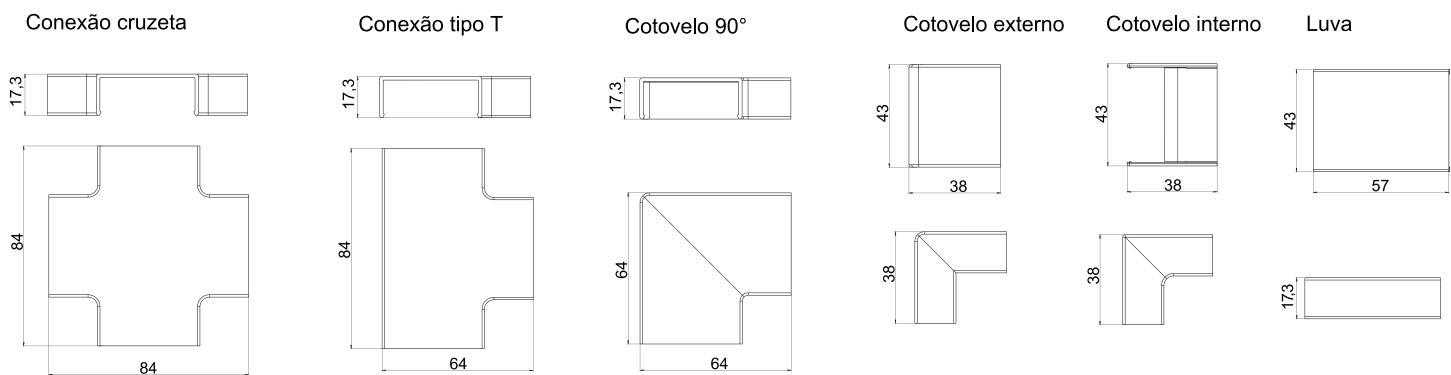

REFERÊNCIAS	
CAN	Canaleta
CXC	Conexão cruzeta
CXT	Conexão tipo T
CT9	Cotovelo 90°
CTE	Cotovelo externo
CTI	Cotovelo interno
CLV	Luva
DRV-ES	Derivação de emb. para sobrepor

DIMENSÕES

Canaleta 20x10 mm

Acessórios 20x10 mm

Conexão cruzeta

Conexão tipo T

Cotovelo 90°

Cotovelo externo

Cotovelo interno

Luva

Canaleta 40x16 mm

Acessórios 40x16 mm

Derivação de embutir para sobrepor 4x2"

BARRA DE CODIFICAÇÃO

Canaletas e acessórios

Produto	Largura mm	Altura mm	Cor
CAN	20	10	BR: branco
CXC	40	16	PT: preto ¹
CXT			
CT9			
CTE			
CTI			
CLV			

¹A cor preta está disponível apenas no modelo 20x10 mm.

Derivação de embutir para sobrepor ²

DRV-ES Produto	4x2" Tamanho	Cor
		BR: branco
		PT: preto

²Fabricada em PS com aditivo Anti-UV.