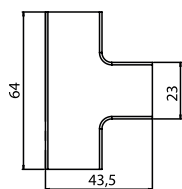

REFERÊNCIAS	
CAN	Canaleta
CXC	Conexão cruzeta
CXT	Conexão tipo T
CT9	Cotovelo 90°
CTE	Cotovelo externo
CTI	Cotovelo interno
CLV	Luva
DRV-ES	Derivação de emb. para sobrepor

DIMENSÕES

Canaleta 20x10 mm

Acessórios 20x10 mm

Conexão cruzeta

Conexão tipo T

Cotovelo 90°

Cotovelo externo

Cotovelo interno

Luva

Canaleta 40x16 mm

Acessórios 40x16 mm

Derivação de embutir para sobrepor 4x2"

BARRA DE CODIFICAÇÃO

Canaletas e acessórios

Produto	Largura mm	Altura mm	Cor
CAN	20	10	BR: branco
CXC	40	16	PT: preto ¹
CXT			
CT9			
CTE			
CTI			
CLV			

¹A cor preta está disponível apenas no modelo 20x10 mm.

Derivação de embutir para sobrepor ²

DRV-ES Produto	4x2" Tamanho	Cor
		BR: branco
		PT: preto

²Fabricada em PS com aditivo Anti-UV.