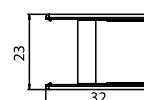

REFERÊNCIAS	
CAN	Canaleta
CXC	Conexão cruzeta
CXT	Conexão tipo T
CT9	Cotovelo 90°
CTE	Cotovelo externo
CTI	Cotovelo interno
CLV	Luva
DRV-ES	Derivação de emb. para sobrepor

DIMENSÕES

Canaleta 20x10 mm

Acessórios 20x10 mm

Conexão cruzeta

Conexão tipo T

Cotovelo 90°

Cotovelo externo

Cotovelo interno

Luva

Canaleta 40x16 mm

Acessórios 40x16 mm

Derivação de embutir para sobrepor 4x2"

BARRA DE CODIFICAÇÃO

Canaletas e acessórios

Produto	Largura mm	Altura mm	Cor
CAN	20	10	BR: branco
CXC	40	16	PT: preto ¹
CXT			
CT9			
CTE			
CTI			
CLV			

¹A cor preta está disponível apenas no modelo 20x10 mm.

Derivação de embutir para sobrepor ²

DRV-ES Produto	4x2" Tamanho	Cor
		BR: branco
		PT: preto

²Fabricada em PS com aditivo Anti-UV.