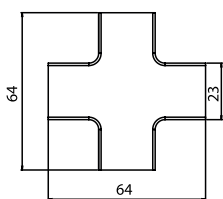

REFERÊNCIAS	
CAN	Canaleta
CXC	Conexão cruzeta
CXT	Conexão tipo T
CT9	Cotovelo 90°
CTE	Cotovelo externo
CTI	Cotovelo interno
CLV	Luva
DRV-ES	Derivação de emb. para sobrepor

DIMENSÕES

Canaleta 20x10 mm

Acessórios 20x10 mm

Conexão cruzeta

Conexão tipo T

Cotovelo 90°

Cotovelo externo

Cotovelo interno

Luva

Canaleta 40x16 mm

Acessórios 40x16 mm

Derivação de embutir para sobrepor 4x2"

BARRA DE CODIFICAÇÃO

Canaletas e acessórios

Produto	Largura mm	Altura mm	Cor
CAN	20	10	BR: branco
CXC	40	16	PT: preto ¹
CXT			
CT9			
CTE			
CTI			
CLV			

¹A cor preta está disponível apenas no modelo 20x10 mm.

Derivação de embutir para sobrepor ²

DRV-ES Produto	4x2" Tamanho	Cor
		BR: branco
		PT: preto

²Fabricada em PS com aditivo Anti-UV.