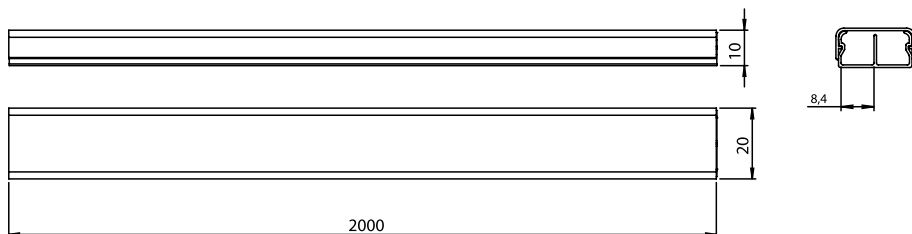

CANALETAS E ACESSÓRIOS

Para a proteção dos cabos nas instalações elétricas aparentes, em ambientes residenciais, comerciais e industriais.

Fabricados em PVC autoextinguível.
Tampa deslizante, com encaixes precisos.
Fita dupla face de alta aderência.

REFERÊNCIAS	
CAN	Canaleta
CXC	Conexão cruzeta
CXT	Conexão tipo T
CT9	Cotovelo 90°
CTE	Cotovelo externo
CTI	Cotovelo interno
CLV	Luva
DRV-ES	Derivação de emb. para sobrepor

DIMENSÕES

Canaleta 20x10 mm

Acessórios 20x10 mm

Conexão cruzeta

Conexão tipo T

Cotovelo 90°

Cotovelo externo

Cotovelo interno

Luva

Canaleta 40x16 mm

Acessórios 40x16 mm

Derivação de embutir para sobrepor ²

DRV-ES Produto	4x2" Tamanho	Cor
		BR: branco
		PT: preto

²Fabricada em PS com aditivo Anti-UV.