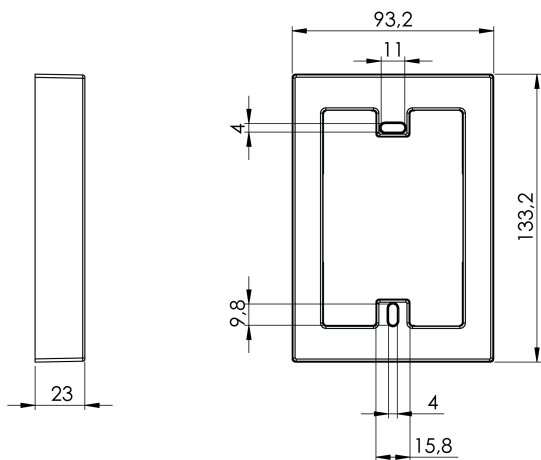

REFERÊNCIAS	
CAN	Canaleta
CXC	Conexão cruzeta
CXT	Conexão tipo T
CT9	Cotovelo 90°
CTE	Cotovelo externo
CTI	Cotovelo interno
CLV	Luva
DRV-ES	Derivação de emb. para sobrepor

DIMENSÕES

Canaleta 20x10 mm

Acessórios 20x10 mm

Conexão cruzeta

Conexão tipo T

Cotovelo 90°

Cotovelo externo

Cotovelo interno

Luva

Canaleta 40x16 mm

Acessórios 40x16 mm

Derivação de embutir para sobrepor 4x2"

BARRA DE CODIFICAÇÃO

Canaletas e acessórios

Produto	Largura mm	Altura mm	Cor
CAN	20	10	BR: branco
CXC	40	16	PT: preto ¹
CXT			
CT9			
CTE			
CTI			
CLV			

¹A cor preta está disponível apenas no modelo 20x10 mm.

Derivação de embutir para sobrepor ²

DRV-ES Produto	4x2" Tamanho	Cor
		BR: branco
		PT: preto

²Fabricada em PS com aditivo Anti-UV.