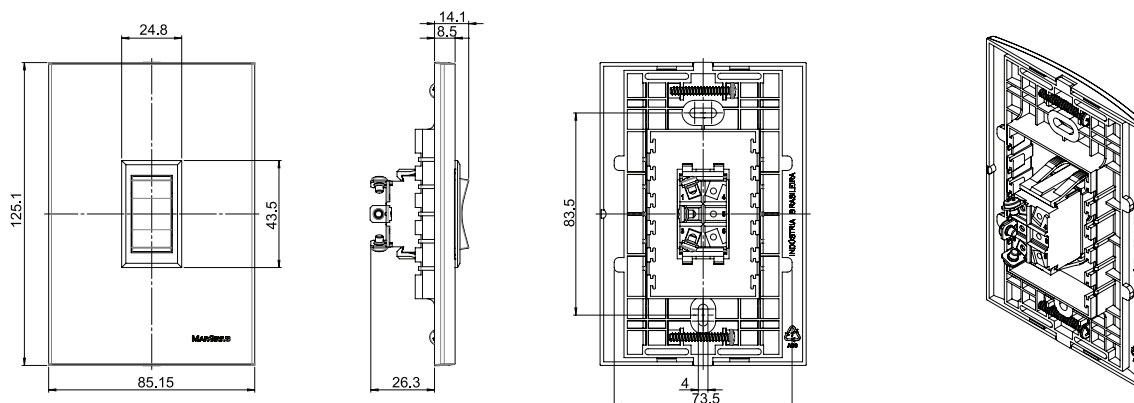

# CONJUNTO INTERRUPTOR PARA APARATOS

- Aplicación principal: Persiana Eléctrica
- Para fijación en cajas estándar 4x2"
- Compuesto de placa, soporte y interruptor
- Interruptor abierto/cerrado/abierto unipolar
- Acabamiento satinado (fosco)

## DIMENSIONES

## CAPACIDAD ELÉCTRICA

15A con carga resistiva en 120V~  
10A con carga resistiva en 250V~