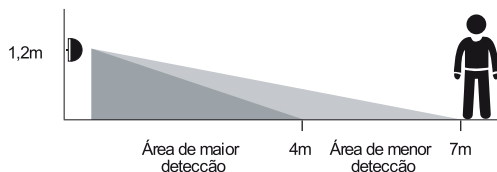

FRENTE

Balizador LED com Sensor de Presença

Aplicação

Para a iluminação automática temporizada em locais de circulação (corredores, halls, escadarias e outros). Aciona a partir da movimentação de fontes de calor, tais como pessoas e animais de grande porte, detectando as radiações infravermelhas por elas emitidas, desligando após o tempo determinado.

Modelos disponíveis

Modelos	Fotocélula	Temporização
 Módulo (Linhas Sleek e Infiniti)	Interna habilitada	90s
 Conjunto (Linhas Sleek e Infiniti)		

O balizador sensor possui fotocélula interna habilitada, não sendo possível desligá-la.

A fotocélula permite que o sensor detecte a presença de pessoas somente durante à noite, evitando desperdício de energia no acionamento da iluminação durante o dia.

Ao instalar o produto, cubra a lente para simular a ausência de luz e verificar o funcionamento do balizador sensor.

Especificações técnicas

Tensão de Alimentação: Bivolt Automático (100 a 240V~) 50/60Hz

Potência: 1W

Temporização aproximada: 90s

- Ângulo de Atuação: 100°

- Alcance máximo aproximado: 7 metros (a 25°C)

- Área de atuação (a 25°C), quando instalado na posição vertical a 1,2m de altura.

Vista Lateral