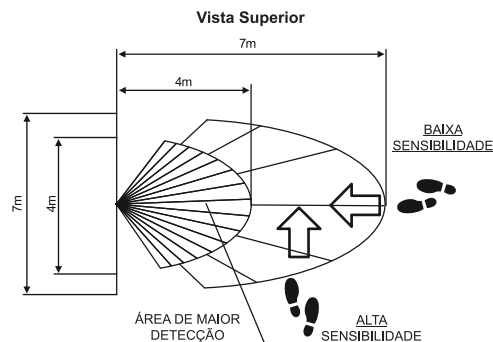

Especificações técnicas

Tensão de Alimentação: Bivolt Automático (100 a 240V~) 50/60Hz

Potência: 1W

Temporização aproximada: 90s

- Ângulo de Atuação: 100°

- Alcance máximo aproximado: 7 metros (a 25°C)

- Área de atuação (a 25°C), quando instalado na posição vertical a 1,2m de altura.

Vista Lateral

VERSO

Quando o deslocamento é feito de encontro ao balizador sensor, sua sensibilidade será reduzida.

Instruções de instalação

1) Fixe o balizador sensor ao abrigo da chuva e do sol, distante de lâmpadas, reatores e outras fontes de calor e vento, como condicionadores de ar e ventiladores.