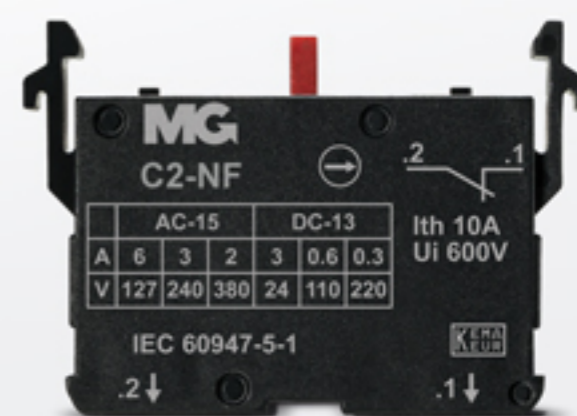

## LINHA DE BOTOEIRAS MARGIRIUS

Botões de comando e sinalização para as mais variadas aplicações industriais. Práticos, versáteis e com design moderno e funcional.

Qualidade e segurança no comando.

### ▶ Flange

Para montagem dos blocos

### ▶ Blocos de contato

NA

NF