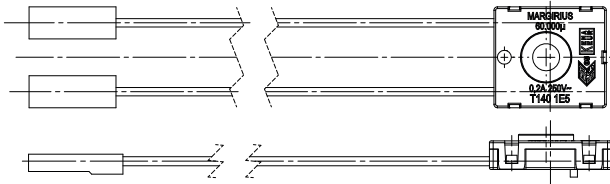

Produto Certificado*

*Sob consulta

REFERÊNCIA

Referência	Pos1	Pos2
60.127	DESL.	(LIGA)

() Acionamento momentâneo / pulsar

OPÇÕES DE FORNECIMENTO

T1 - Interruptor individual

T4 - Conjunto com 4 interruptores