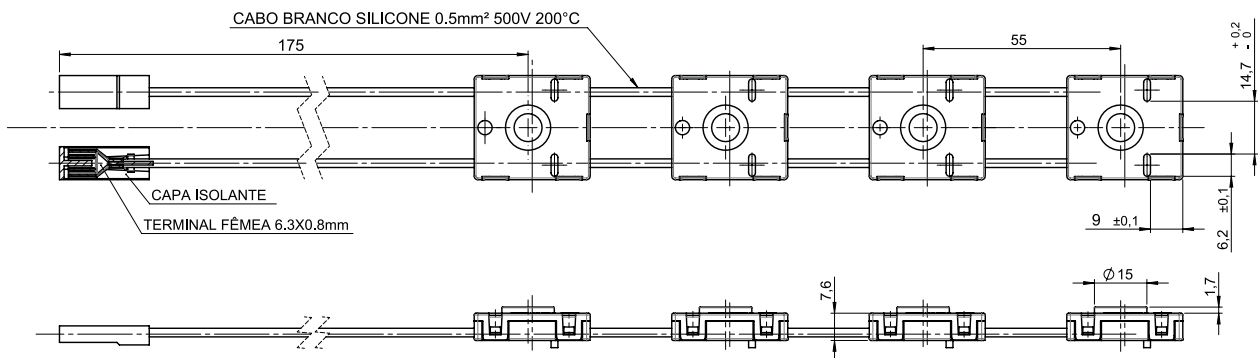

Produto Certificado*

*Sob consulta

REFERÊNCIA

Referência	Pos1	Pos2
60.127	DESL.	(LIGA)

() Acionamento momentâneo / pulsar

OPÇÕES DE FORNECIMENTO

T1 - Interruptor individual

T4 - Conjunto com 4 interruptores

CAIXA

C1

ATUADOR

P

CONTATO

S - 0,2A 250V~

BARRA DE CODIFICAÇÃO

60127	<input type="checkbox"/>	<input type="checkbox"/>	<input type="checkbox"/>	<input type="checkbox"/>
Referência	Opções de fornecimento	Caixa C1	Atuador P	contato S
	T1			
	T4			