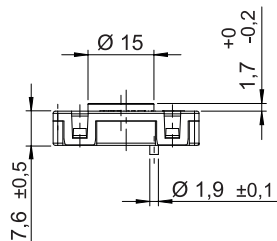

Produto Certificado*

*Sob consulta

REFERÊNCIA

Referência	Pos1	Pos2
60.127	DESL.	(LIGA)

() Acionamento momentâneo / pulsar

OPÇÕES DE FORNECIMENTO

T1 - Interruptor individual

T4 - Conjunto com 4 interruptores

CAIXA

C1

ATUADOR

P

CONTATO

S - 0,2A 250V~

BARRA DE CODIFICAÇÃO

60127	<input type="checkbox"/>	<input type="checkbox"/>	<input type="checkbox"/>	<input type="checkbox"/>
Referência	Opções de fornecimento	Caixa C1	Atuador P	contato S
	T1			
	T4			