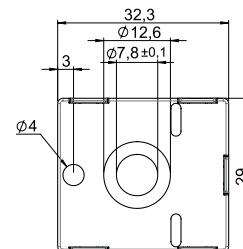

CAIXA

C1

ATUADOR

P

CONTATO

S - 0,2A 250V~

BARRA DE CODIFICAÇÃO

60127	<input type="checkbox"/>	<input type="checkbox"/>	<input type="checkbox"/>	<input type="checkbox"/>
Referência	Opções de fornecimento	Caixa C1	Atuador P	contato S
	T1			
	T4			