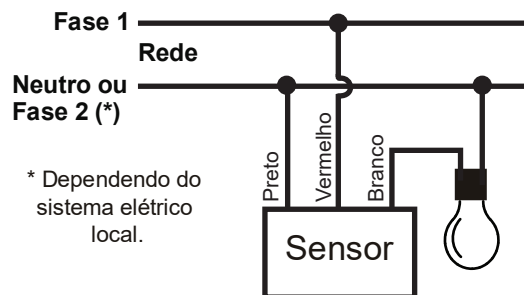

Esquemas de ligação

Sensores de presença com cabos azul, amarelo e cinza

Sensores de presença com cabos preto, vermelho e branco

Equivalência cores dos cabos

Preto – Azul

Vermelho – Amarelo

Branco – Cinza

Atenção

A inversão dos fios pode causar funcionamento indevido ou danos ao produto.

Em caso de dúvidas ou para maiores informações, consulte a Assistência Técnica MarGirius.