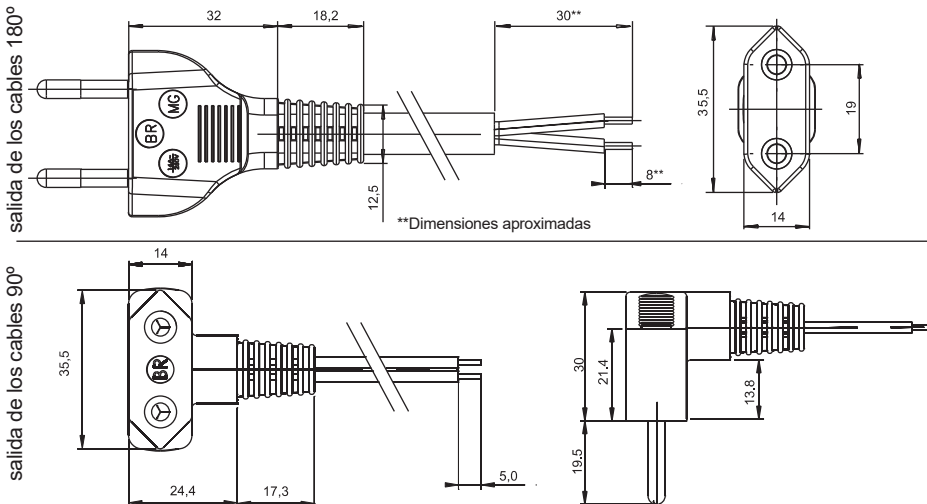

PLUGUES NO DESMONTABLES 2P

ESPECIFICACIONES:

Material de aislamiento: termoplástico.
Corriente de 3A a 10A de acuerdo con la referencia.
Productos certificados por el INMETRO.
Atienden al padrón brasileño de plugues y tomas.

REFERENCIA	Corriente nominal (A)*	Salida de cables	Pernos del plugue (Ø mm)	Tipo de cable	Sección nominal (mm ²)
PLU1-2A	10	180°	4,0 macizo	Cable flexible PP circular - PVC	2 x 1,5
PLU1-2B	10	180°	4,0 macizo	Cable flexible PP circular - PVC	2 x 0,75
PLU1-2C	10	180°	4,0 macizo	Cable flexible PP circular - PVC	2 x 1
PLU4-2A	10	90°	4,0 estampado	Cable flexible PP circular - PVC	2 x 1,5
PLU4-2B	10	90°	4,0 estampado	Cable flexible PP circular - PVC	2 x 0,75
PLU4-2C	10	90°	4,0 estampado	Cable flexible PP circular - PVC	2 x 1
PLU4-2I	3	90°	4,0 estampado	Cable flexible paralelo - PVC	2 x 0,5
PLU4-2J	10	90°	4,0 estampado	Cable flexible paralelo - PVC	2 x 0,75
PLU4-2Q	3	90°	4,0 estampado	Cable flexible PP circular - PVC	2 x 0,5
PLU5-2B	10	180°	4,0 estampado	Cable flexible PP circular - PVC	2 x 0,75
PLU5-2I	3	180°	4,0 estampado	Cable flexible paralelo - PVC	2 x 0,5
PLU5-2J	10	180°	4,0 estampado	Cable flexible paralelo - PVC	2 x 0,75
PLU5-2L	10	180°	4,0 estampado	Cable flexible PP plano - PVC	2 x 0,75
PLU5-2M	3	180°	4,0 estampado	Cable flexible PP plano - PVC	2 x 0,5

* Corriente específica para una tensión de hasta 250V~.

DIMENSIONES

EXTENSIÓN DEL CABLE

Cód.	Medidas
005	0,5 metro
010	1 metro
015	1,5 metro
020	2 metros

Obs.: Otras medidas bajo consulta.

- COLORES

B - Blanco
F - Negro (estándar)
G - Gris