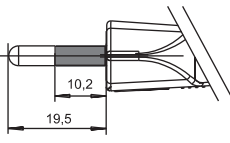

REFERENCIA	Corriente nominal (A)*	Salida de cables	Pernos del plugue (Ø mm)	Tipo de cable	Sección nominal (mm ²)
PLU1-2A	10	180°	4,0 macizo	Cable flexible PP circular - PVC	2 x 1,5
PLU1-2B	10	180°	4,0 macizo	Cable flexible PP circular - PVC	2 x 0,75
PLU1-2C	10	180°	4,0 macizo	Cable flexible PP circular - PVC	2 x 1
PLU4-2A	10	90°	4,0 estampado	Cable flexible PP circular - PVC	2 x 1,5
PLU4-2B	10	90°	4,0 estampado	Cable flexible PP circular - PVC	2 x 0,75
PLU4-2C	10	90°	4,0 estampado	Cable flexible PP circular - PVC	2 x 1
PLU4-2I	3	90°	4,0 estampado	Cable flexible paralelo - PVC	2 x 0,5
PLU4-2J	10	90°	4,0 estampado	Cable flexible paralelo - PVC	2 x 0,75
PLU4-2Q	3	90°	4,0 estampado	Cable flexible PP circular - PVC	2 x 0,5
PLU5-2B	10	180°	4,0 estampado	Cable flexible PP circular - PVC	2 x 0,75
PLU5-2I	3	180°	4,0 estampado	Cable flexible paralelo - PVC	2 x 0,5
PLU5-2J	10	180°	4,0 estampado	Cable flexible paralelo - PVC	2 x 0,75
PLU5-2L	10	180°	4,0 estampado	Cable flexible PP plano - PVC	2 x 0,75
PLU5-2M	3	180°	4,0 estampado	Cable flexible PP plano - PVC	2 x 0,5

* Corriente específica para una tensión de hasta 250V~.

DIMENSIONES

EXTENSIÓN DEL CABLE

Cód.	Medidas
005	0,5 metro
010	1 metro
015	1,5 metro
020	2 metros

Obs.: Otras medidas bajo consulta.

- COLORES

B - Blanco
F - Negro (estándar)
G - Gris

Obs.: Los colores blanco y gris están disponibles bajo consulta.

PERNO

Estampado

Macizo

TERMINAL

T1- Pelado

Obs.: Otros terminales bajo consulta.

BARRA DE CODIFICACIÓN