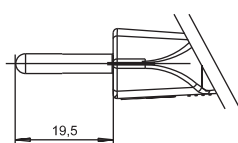

REFERENCIA	Corriente nominal (A)*	Salida de cables	Pernos del plugue (Ø mm)	Tipo de cable	Sección nominal (mm ²)
PLU1-2A	10	180°	4,0 macizo	Cable flexible PP circular - PVC	2 x 1,5
PLU1-2B	10	180°	4,0 macizo	Cable flexible PP circular - PVC	2 x 0,75
PLU1-2C	10	180°	4,0 macizo	Cable flexible PP circular - PVC	2 x 1
PLU4-2A	10	90°	4,0 estampado	Cable flexible PP circular - PVC	2 x 1,5
PLU4-2B	10	90°	4,0 estampado	Cable flexible PP circular - PVC	2 x 0,75
PLU4-2C	10	90°	4,0 estampado	Cable flexible PP circular - PVC	2 x 1
PLU4-2I	3	90°	4,0 estampado	Cable flexible paralelo - PVC	2 x 0,5
PLU4-2J	10	90°	4,0 estampado	Cable flexible paralelo - PVC	2 x 0,75
PLU4-2Q	3	90°	4,0 estampado	Cable flexible PP circular - PVC	2 x 0,5
PLU5-2B	10	180°	4,0 estampado	Cable flexible PP circular - PVC	2 x 0,75
PLU5-2I	3	180°	4,0 estampado	Cable flexible paralelo - PVC	2 x 0,5
PLU5-2J	10	180°	4,0 estampado	Cable flexible paralelo - PVC	2 x 0,75
PLU5-2L	10	180°	4,0 estampado	Cable flexible PP plano - PVC	2 x 0,75
PLU5-2M	3	180°	4,0 estampado	Cable flexible PP plano - PVC	2 x 0,5

* Corriente específica para una tensión de hasta 250V~.

DIMENSIONES

EXTENSIÓN DEL CABLE

Cód.	Medidas
005	0,5 metro
010	1 metro
015	1,5 metro
020	2 metros

Obs.: Otras medidas bajo consulta.

- COLORES

B - Blanco
F - Negro (estándar)
G - Gris

Obs.: Los colores blanco y gris están disponibles bajo consulta.

PERNO

Estampado

Macizo

TERMINAL

T1- Pelado

Obs.: Otros terminales bajo consulta.

BARRA DE CODIFICACIÓN